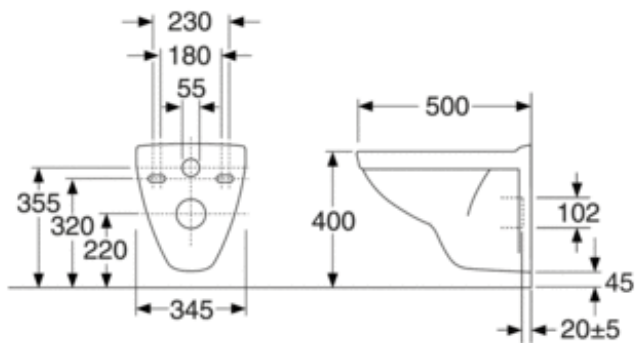

EDASIMÜÜJAD

A MEMBER OF THE
VILLEROY & BOCH GROUP

Villeroy & Boch Gustavsberg Oy Eesti Filiaal
F. R. Faehmanni 6
10125 Tallinn
Tel.: +372 646 0312
gustavsberg.ee | info@gustavsberg.ee